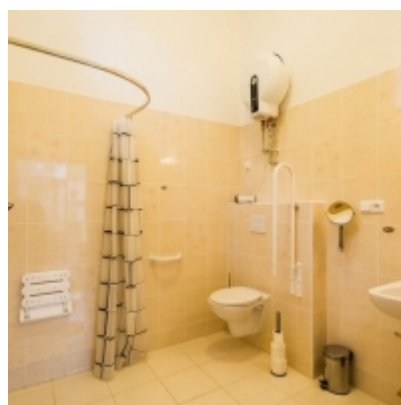

Pokoj č. 4: dvoulůžkový pokoj nebo jako až pětilůžkový apartmán

Prostorný, světlý pokoj uzpůsobený pro lidi se sníženou pohyblivostí. Pokoj má vestavěné patro na spaní, které pojme až 3 dospělé nebo 4 děti, proto je také vhodný pro rodiny s více dětmi 4 až 5 dětí. Dle dohody.