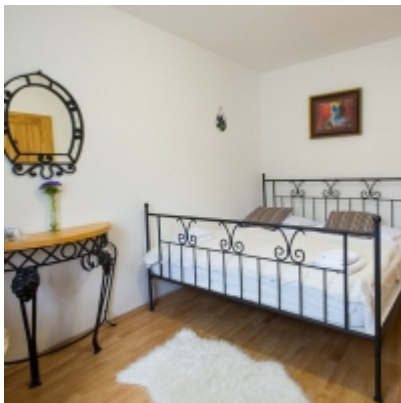

Pokoj č. 2: třílůžkový pokoj nebo jako čtyřlůžkový pokoj