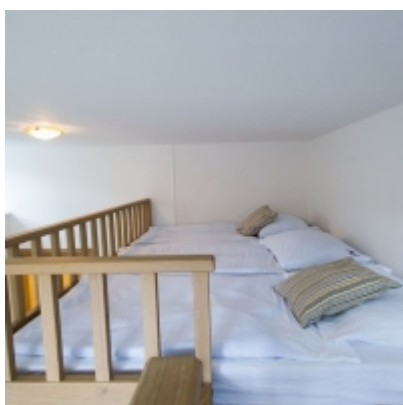

### Pokoj č. 4: dvoulůžkový pokoj nebo jako až pětilůžkový apartmán

Prostorný, světlý pokoj uzpůsobený pro lidi se sníženou pohyblivostí. Pokoj má vestavěné patro na spaní, které pojme až 3 dospělé nebo 4 děti, proto je také vhodný pro rodiny s více dětmi 4 až 5 dětí. Dle dohody.