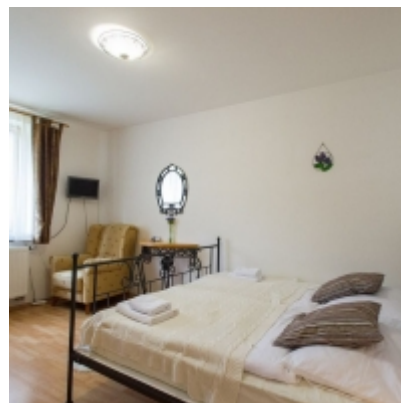

Pokoj č. 2: třílůžkový pokoj nebo jako čtyřlůžkový pokoj