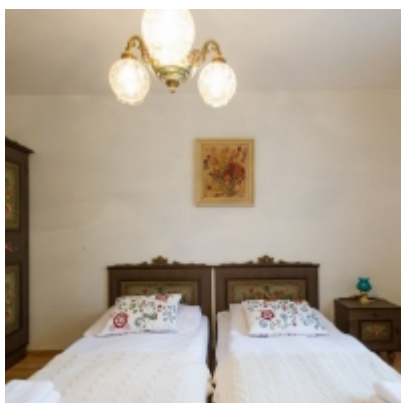

### Pokoj č. 4: dvoulůžkový pokoj nebo jako až pětilůžkový apartmán

Prostorný, světlý pokoj uzpůsobený pro lidi se sníženou pohyblivostí. Pokoj má vestavěné patro na spaní, které pojme až 3 dospělé nebo 4 děti, proto je také vhodný pro rodiny s více dětmi 4 až 5 dětí. Dle dohody.